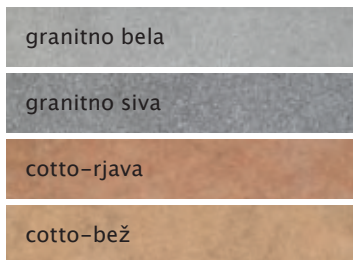

Elementi za teraso „KERATO®“

Naravna glina zagotavlja Vaš dolgoročno dober življenjski občutek!

Naraven vse do podrobnosti, praktičen z vsemi lastnostmi. CREATON združuje v „KERATO“-elemente za teraso iz gline fascinirajočo estetiko in robusten videz.

Jasne prednosti CREATON – elementov za teraso „KERATO“:

- naravna, trajna lepota
- lahki za vzdrževanje in čiščenje
- zaprta površinska struktura preprečuje kopičenje umazanije
- prijetnega videza
- atraktivni barvni odtenki
- majhna višina nadgradnje (samo 20 mm)
- majhna teža (ca. 44 kg/m²)
- visoka varnost pred zmrzaljo
- trajna UV – svetlobna obstojnost