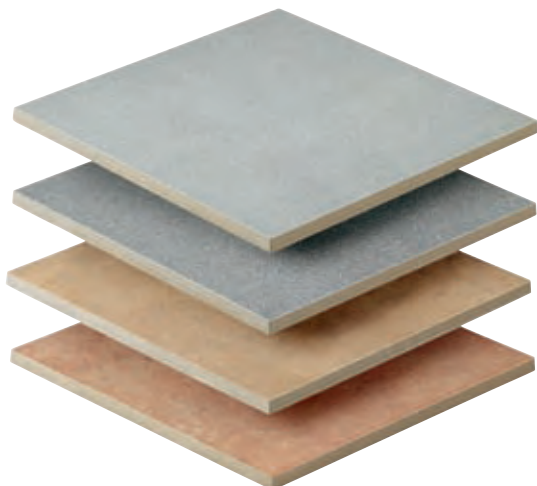

Opis proizvoda	Ca.poraba na m²/t.m.	Cena po kos/enoto	Ca. cena na m²/t.m.
„KERATO“ – elementi za teraso 400 x 400 x 20	6,25 kosov	9,80 €	61,25 €/m²
Distančna komponenta 28–42 mm	-	3,20 €	-
Plošča za izravnavo tlaka	-	2,30 €	-
Distančnik za režo	-	1,00 €	-

V ceno so vključeni stroški transporta pod splošnimi dobavnimi pogoji na str. 77.

„KERATO“ nudi za novogradnje in sanacije izrazite prednosti – višina nadgradnje je samo 20 mm.